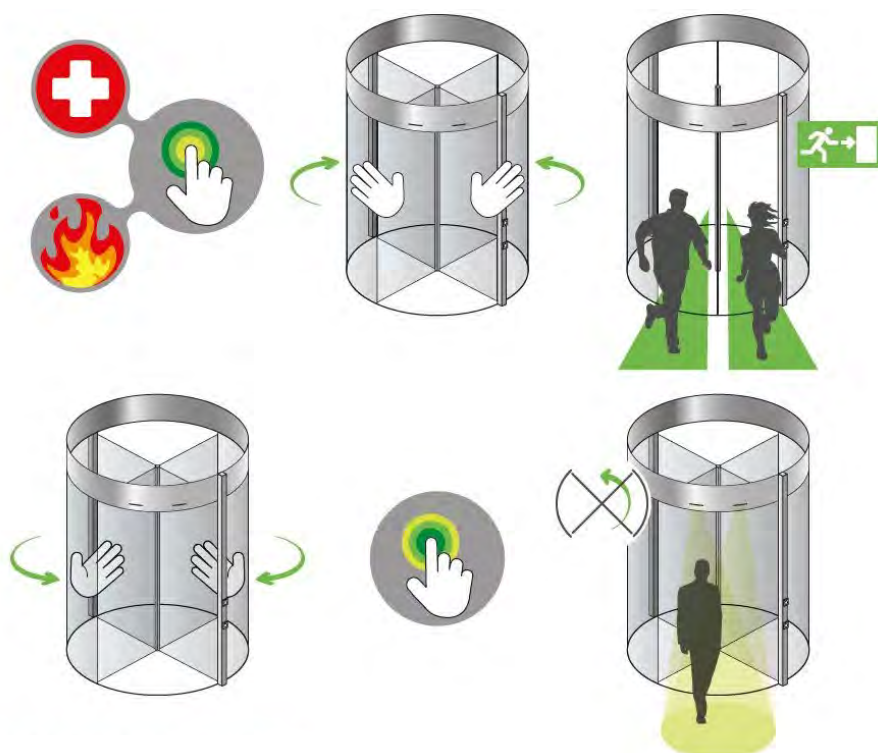

PRINCIP FUNGOVÁNÍ - SKLOPNÁ DVEŘNÍ SADA

TECHNICKE ROZMERY