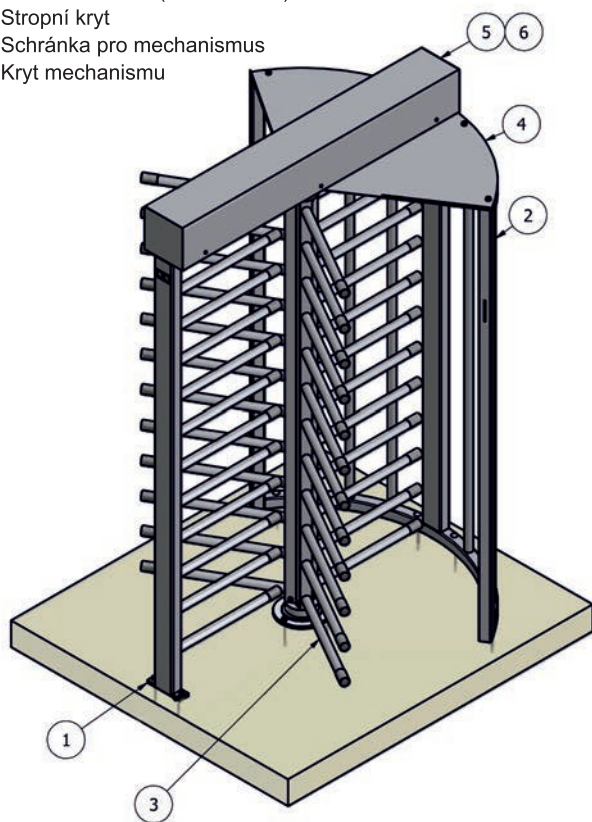

TURNLOCK 100

1. Pevné rameno turniketu
2. Pevná oblouková stěna turniketu
3. Rotační rameno (dvevní křídlo) 3 ks
4. Stropní kryt
5. Schránka pro mechanismus
6. Kryt mechanismu