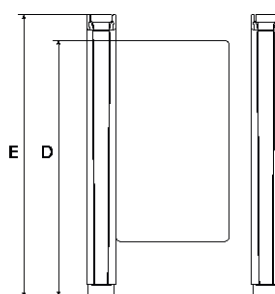

Kapacita závisí na přístupovém kontrolním systému, který není součástí dodávky. Zajišťují a zprovozňují jej firmy, které se zabývají zabezpečením budovy.

Přizpůsobitelnost

Speedlane Swing je k dispozici v široké nabídce typů a křídel. Kombinace jsou možné, ať už je to v zájmu zajištění vyšší bezpečnostní úrovně nebo kvůli bezbariérovému přístupu.

Díky velmi štíhlému tvaru se vytvoří téměř neviditelný, trvale provzdušněný, přitom elegantní vstup.

Přizpůsobí se barvám firemní identity a vytvoří harmonický vzhled interiéru. Speedlane Swing může být přizpůsoben nejnovějším trendům v oblasti designu a nabídne příležitost ke splynutí nebo vystoupení z jeho okolí.

BOON Touch

Boon Touch je univerzální řídicí panel, který se používá k dálkovému ovládní provozu Speedlane Swing. Je řízen z prostoru recepce nebo pultu ostrahy. Je schopen zpracovat libovolnou kombinaci až šesti řešení zabezpečení přístupu.

V uživatelsky přívětivém prostředí umožňuje Boon Touch ovládat jednotlivý průchod nebo několik průchodů a řídit alarm.

Technická specifikace

Zdroj napájení: 110-240 VAC, 50/60 Hz

Spotřeba
Provozní: 80W
Statická: 60W
Klidová: 40W

Okolní teplota: -15 až 50 stupňů C

Jednokřídlové provedení

čelní pohled: