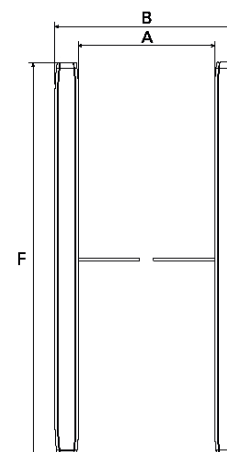

Rozměry a specifikace bezpečnostní přístupové bariéry SPEEDLANE SWING

Typ	A		Počet dveřních křídel	Průjezd invalidních vozíků	Typ průchodu	B	D	E	F				
	Průchozí šířka (mm)	Kapacita za minutu								Výška celková šířka	Výška dveřního křídla (mm)	Výška jednotky (mm)	Délka jednotky (mm)
STANDARD	500	25-30	1	NE	OSOBA	712	940	1035	1776				
VYSOKÝ	500	25-30	1	NE	OSOBA	786	1200-1800	1035	1776				
STANDARD 2-křídlový	615	25-30	2	NE	OSOBA	827	940	1035	1776				
VYSOKÝ 2-křídlový	615	25-30	2	NE	OSOBA	975	1200-1800	1035	1776				
ŠIROKÝ	915	25-30	2	ANO	Osoba s kočárkem	1127	940	1035	1776				
VYSOKÝ A ŠIROKÝ	915	25-30	2	ANO	Osoba s kočárkem	1275	1200-1800	1035	1776				

Kapacita závisí na přístupovém kontrolním systému, který není součástí dodávky. Zajišťují a zprovozňují jej firmy, které se zabývají zabezpečením budovy.

Přizpůsobitelnost

Speedlane Swing je k dispozici v široké nabídce typů a křídel. Kombinace jsou možné, ať už je to v zájmu zajištění vyšší bezpečnostní úrovně nebo kvůli bezbariérovému přístupu.

Díky velmi štíhlému tvaru se vytvoří téměř neviditelný, trvale provzdušněný, přitom elegantní vstup.

Přizpůsobí se barvám firemní identity a vytvoří harmonický vzhled interiéru. Speedlane Swing může být přizpůsoben nejnovějším trendům v oblasti designu a nabídne příležitost ke splynutí nebo vystoupení z jeho okolí.

BOON Touch

Boon Touch je univerzální řídicí panel, který se používá k dálkovému ovládní provozu Speedlane Swing. Je řízen z prostoru recepce nebo pultu ostrahy. Je schopen zpracovat libovolnou kombinaci až šesti řešení zabezpečení přístupu.

V uživatelsky přívětivém prostředí umožňuje Boon Touch ovládat jednotlivý průchod nebo několik průchodů a řídit alarm.

Technická specifikace

Zdroj napájení: 110-240 VAC, 50/60 Hz

Spotřeba
Provozní: 80W
Statická: 60W
Klidová: 40W