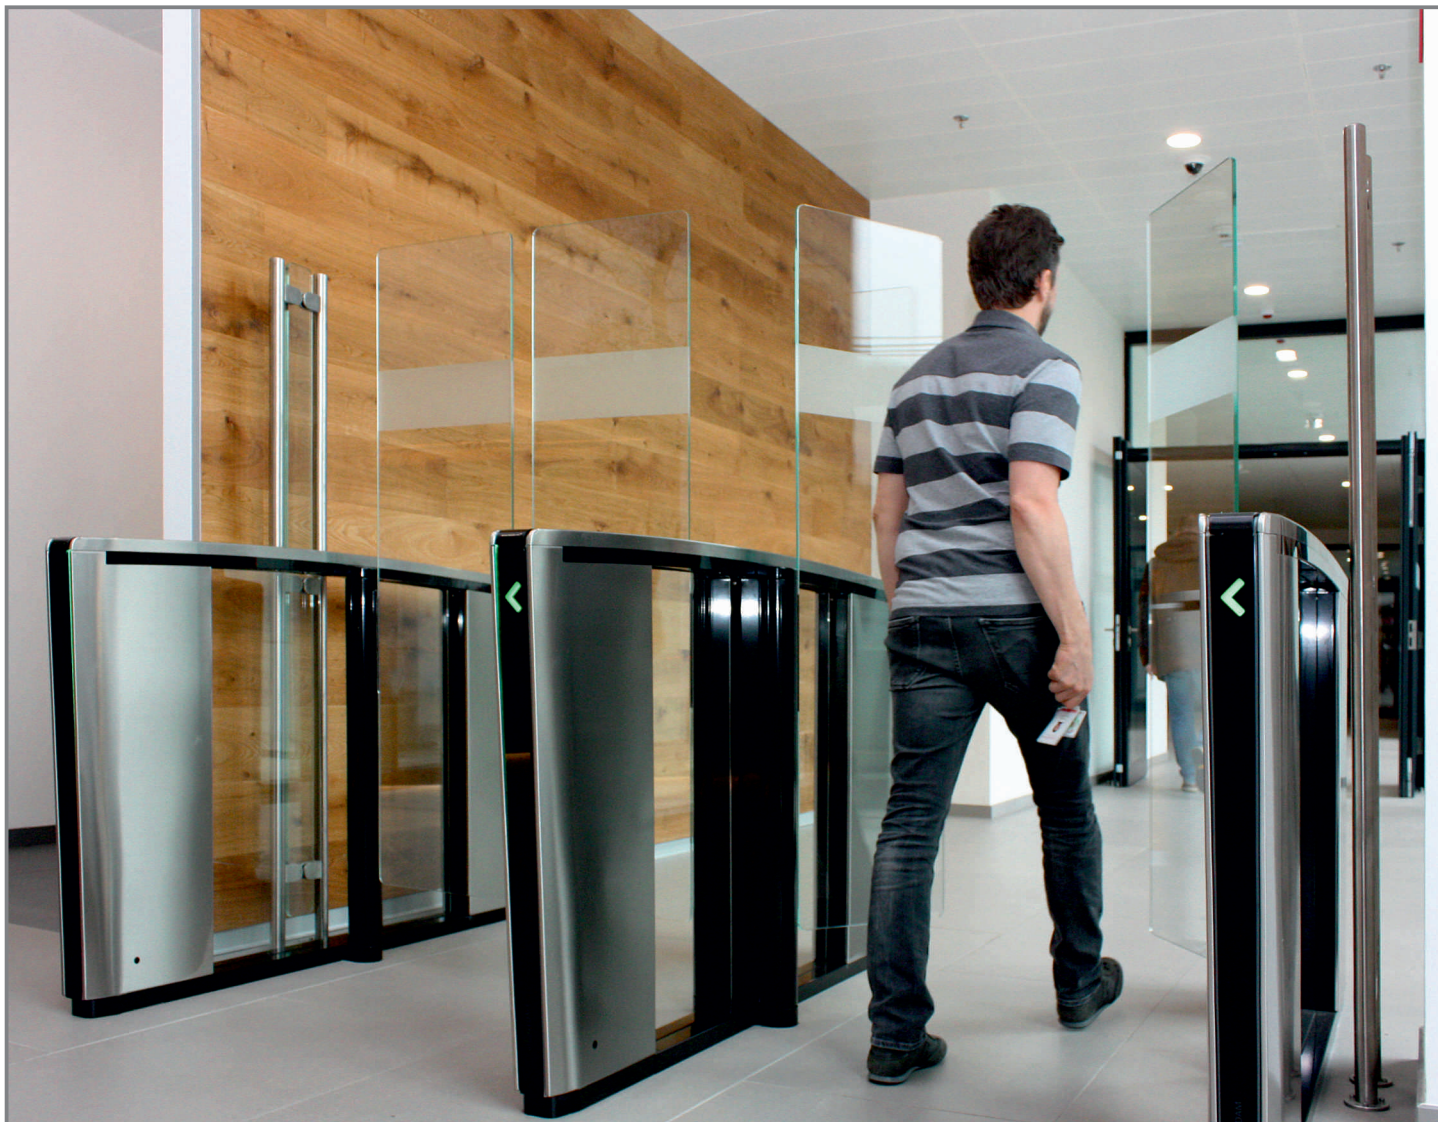

Bezpečnostní vstupy

Bezpečnostní přístupová bariéra SPEEDLANE SWING lifeline

Speedlane Swing

je štíhlá přístupová bariéra, která nabízí přizpůsobivost, zajímavý design a zabezpečení proti neoprávněnému nebo stínovému vniknutí.

Bariéra Speedlane Swing byla navržena podle nejvyšších standardů a nejmodernějších trendů:

- používá unikátní senzory, které detekují přibližujícího se návštěvníka;
- v klidové pozici zařízení šetří náklady;
- blikající světelná navigace vede návštěvníky;
- intuitivní a osvědčené symboly vytváření uživatelsky přívětivé prostředí;
- ergonomický design zajišťuje uživatelský komfort;
- umožňuje designový soulad s interiérem;
- zařízení je vyrobeno z prvotřídních materiálů;

Doplňková výbava:

- sestavení libovolného počtu uliček, průchodů;
- senzor pro přeskočení detektoru
- externí řídicí panel

Rozměry a specifikace bezpečnostní přístupové bariéry SPEEDLANE SWING

Typ	A		Počet dveřních křídel	Průjezd invalidních vozíků	Typ průchodu	B	D	E	F
	Průchozí šířka (mm)	Kapacita za minutu							
STANDARD	500	25-30	1	NE	OSOBA	712	940	1035	1776
VYSOKÝ	500	25-30	1	NE	OSOBA	786	1200-1800	1035	1776
STANDARD 2-křídlový	615	25-30	2	NE	OSOBA	827	940	1035	1776
VYSOKÝ 2-křídlový	615	25-30	2	NE	OSOBA	975	1200-1800	1035	1776
ŠIROKÝ	915	25-30	2	ANO	Osoba s kočárkem	1127	940	1035	1776
VYSOKÝ A ŠIROKÝ	915	25-30	2	ANO	Osoba s kočárkem	1275	1200-1800	1035	1776

BOON Touch

Boon Touch je univerzální řídicí panel, který se používá k dálkovému ovládní provozu Speedlane Swing. Je řízen z prostoru recepce nebo pultu ostrahy. Je schopen zpracovat libovolnou kombinaci až šesti řešení zabezpečení přístupu.