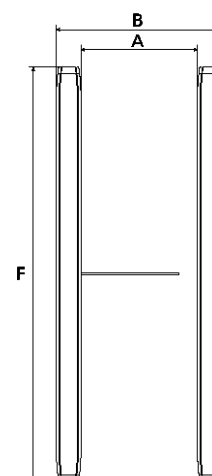

Rozměry a specifikace bezpečnostní přístupové bariéry SPEEDLANE SWING

Typ	A		Počet dveřních křídel	Průjezd invalidních vozíků	Typ průchodu	B	D	E	F				
	Průchozí šířka (mm)	Kapacita za minutu								Výška celková šířka	Výška dveřního křídla (mm)	Výška jednotky (mm)	Délka jednotky (mm)
STANDARD	500	25-30	1	NE	OSOBA	712	940	1035	1776				
VYSOKÝ	500	25-30	1	NE	OSOBA	786	1200-1800	1035	1776				
STANDARD 2-křídlový	615	25-30	2	NE	OSOBA	827	940	1035	1776				
VYSOKÝ 2-křídlový	615	25-30	2	NE	OSOBA	975	1200-1800	1035	1776				
ŠIROKÝ	915	25-30	2	ANO	Osoba s kočárkem	1127	940	1035	1776				
VYSOKÝ A ŠIROKÝ	915	25-30	2	ANO	Osoba s kočárkem	1275	1200-1800	1035	1776				

Kapacita závisí na přístupovém kontrolním systému, který není součástí dodávky. Zajišťují a zprovozňují jej firmy, které se zabývají zabezpečením budovy.

Přizpůsobitelnost

Speedlane Swing je k dispozici v široké nabídce typů a křídel. Kombinace jsou možné, ať už je to v zájmu zajištění vyšší bezpečnostní úrovně nebo kvůli bezbariérovému přístupu.

Díky velmi štíhlému tvaru se vytvoří téměř neviditelný, trvale provzdušněný, přitom elegantní vstup.

Přizpůsobí se barvám firemní identity a vytvoří harmonický vzhled interiéru. Speedlane Swing může být přizpůsoben nejnovějším trendům v oblasti designu a nabídne příležitost ke splynutí nebo vystoupení z jeho okolí.

BOON Touch

Boon Touch je univerzální řídicí panel, který se používá k dálkovému ovládní provozu Speedlane Swing. Je řízen z prostoru recepce nebo pultu ostrahy. Je schopen zpracovat libovolnou kombinaci až šesti řešení zabezpečení přístupu.

V uživatelsky přívětivém prostředí umožňuje Boon Touch ovládat jednotlivý průchod nebo několik průchodů a řídit alarm.

Technická specifikace

Zdroj napájení: 110-240 VAC, 50/60 Hz

Spotřeba
Provozní: 80W
Statická: 60W
Klidová: 40W