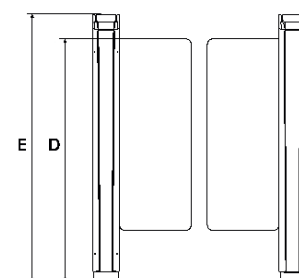

Okolní teplota: -15 až 50 stupňů C

Jednokřídlové provedení

čelní pohled:

půdorys:

Dvoukřídlové provedení

čelní pohled:

půdorys:

- kdykoli na dosah
- vrata a dveře s trvalým dohledem
- kvalitní a značkové díly