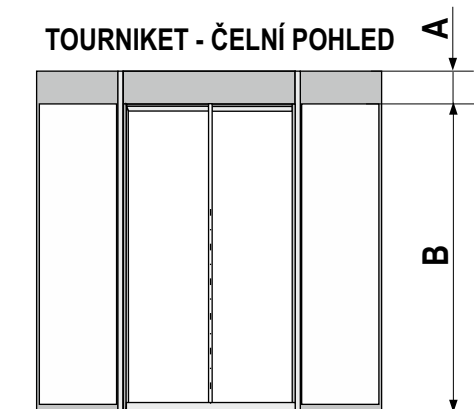

TOURNIKET - ČELNÍ POHLED

- DVOUKŘÍDLOVÝ TOURNIKET
- TŘÍKŘÍDLOVÝ TOURNIKET
- ČTYŘKŘÍDLOVÝ TOURNIKET
- TŘÍKŘÍDLOVÝ A ČTYŘKŘÍDLOVÝ TOURNIKET

	D	D	A	B	B	C	C	C	E	E
MINIMUM	1600	2400	200	2100	2200	700	1055	1099	1677	2477
MAXIMUM	3800	3000	600	2600	2600	1800	2595	1399	3877	3077