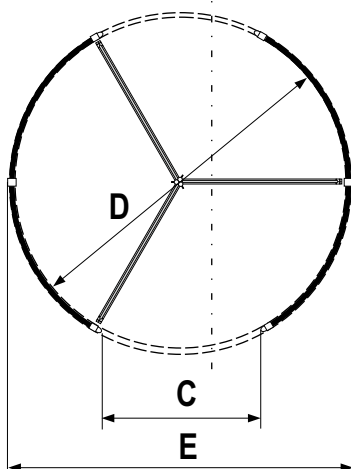

TOURNIKET - ČELNÍ POHLED

- DVOUKŘÍDLOVÝ TOURNIKET
- TŘÍKŘÍDLOVÝ TOURNIKET
- ČTYŘKŘÍDLOVÝ TOURNIKET
- TŘÍKŘÍDLOVÝ A ČTYŘKŘÍDLOVÝ TOURNIKET

	D	D	A	B	B	C	C	C	E	E
MINIMUM	1600	2400	200	2100	2200	700	1055	1099	1677	2477
MAXIMUM	3800	3000	600	2600	2600	1800	2595	1399	3877	3077

TOURNIKET - PŮDORYS

TOURNIKET 2-KŘÍDLOVÝ

TOURNIKET 3-KŘÍDLOVÝ

TOURNIKET 4-KŘÍDLOVÝ

TOURNIKET - SKLOPENÍ VNITŘNÍCH KŘÍDEL

TOURNIKET 2-KŘÍDLOVÝ

TOURNIKET 3-KŘÍDLOVÝ

TOURNIKET 4-KŘÍDLOVÝ