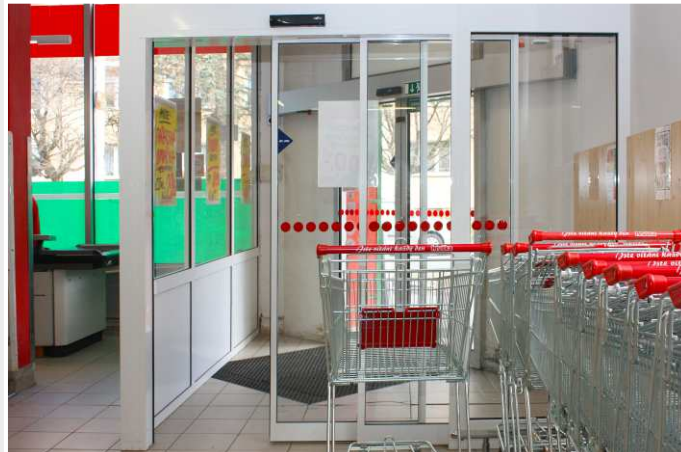

Teleskopické provedení
automatických dveří posuvných SPEDOS